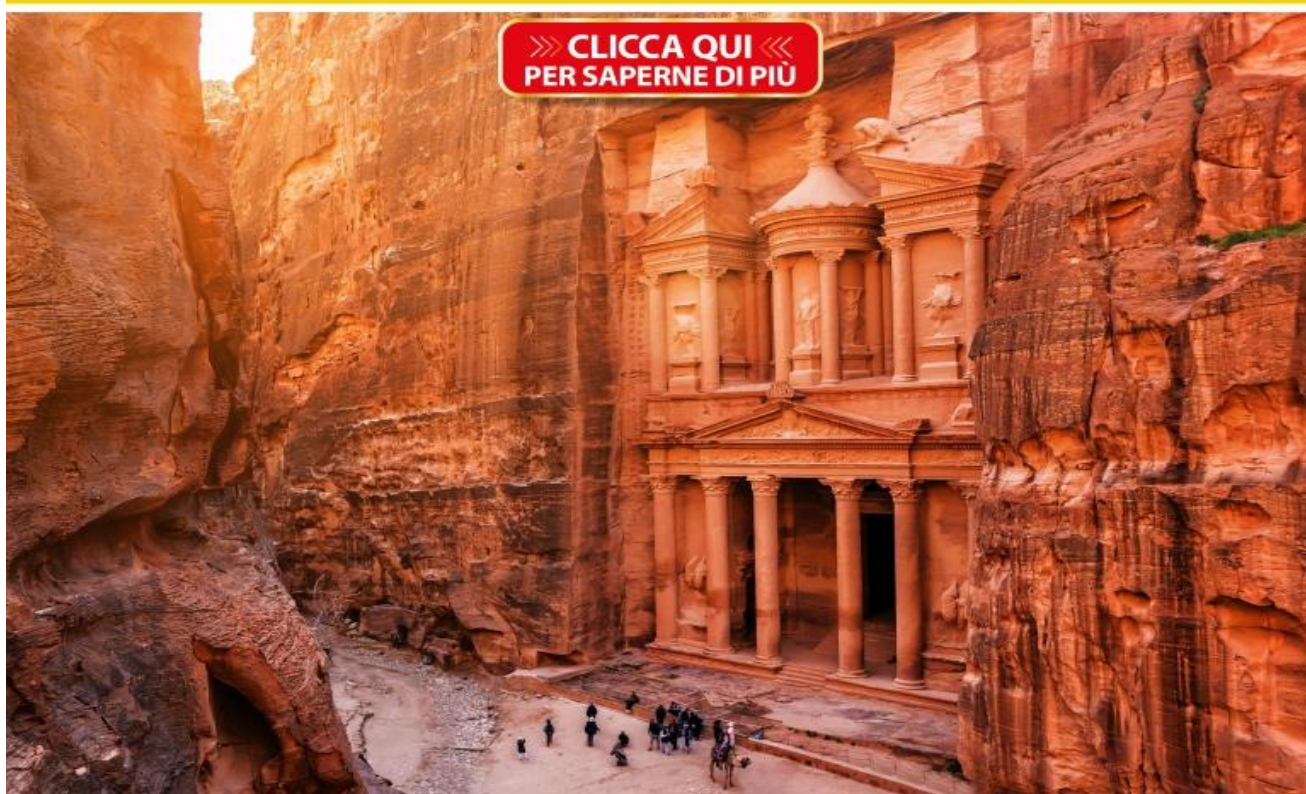

MEDIO ORIENTE

Giordania

Tour classico

8 giorni/7 notti - pensione completa
TUTTI I COSTI ACCESSORI INCLUSI!

QUOTA TOTALE PER PERSONA

PARTENZE
17 e 31/10   **€ 2.000**