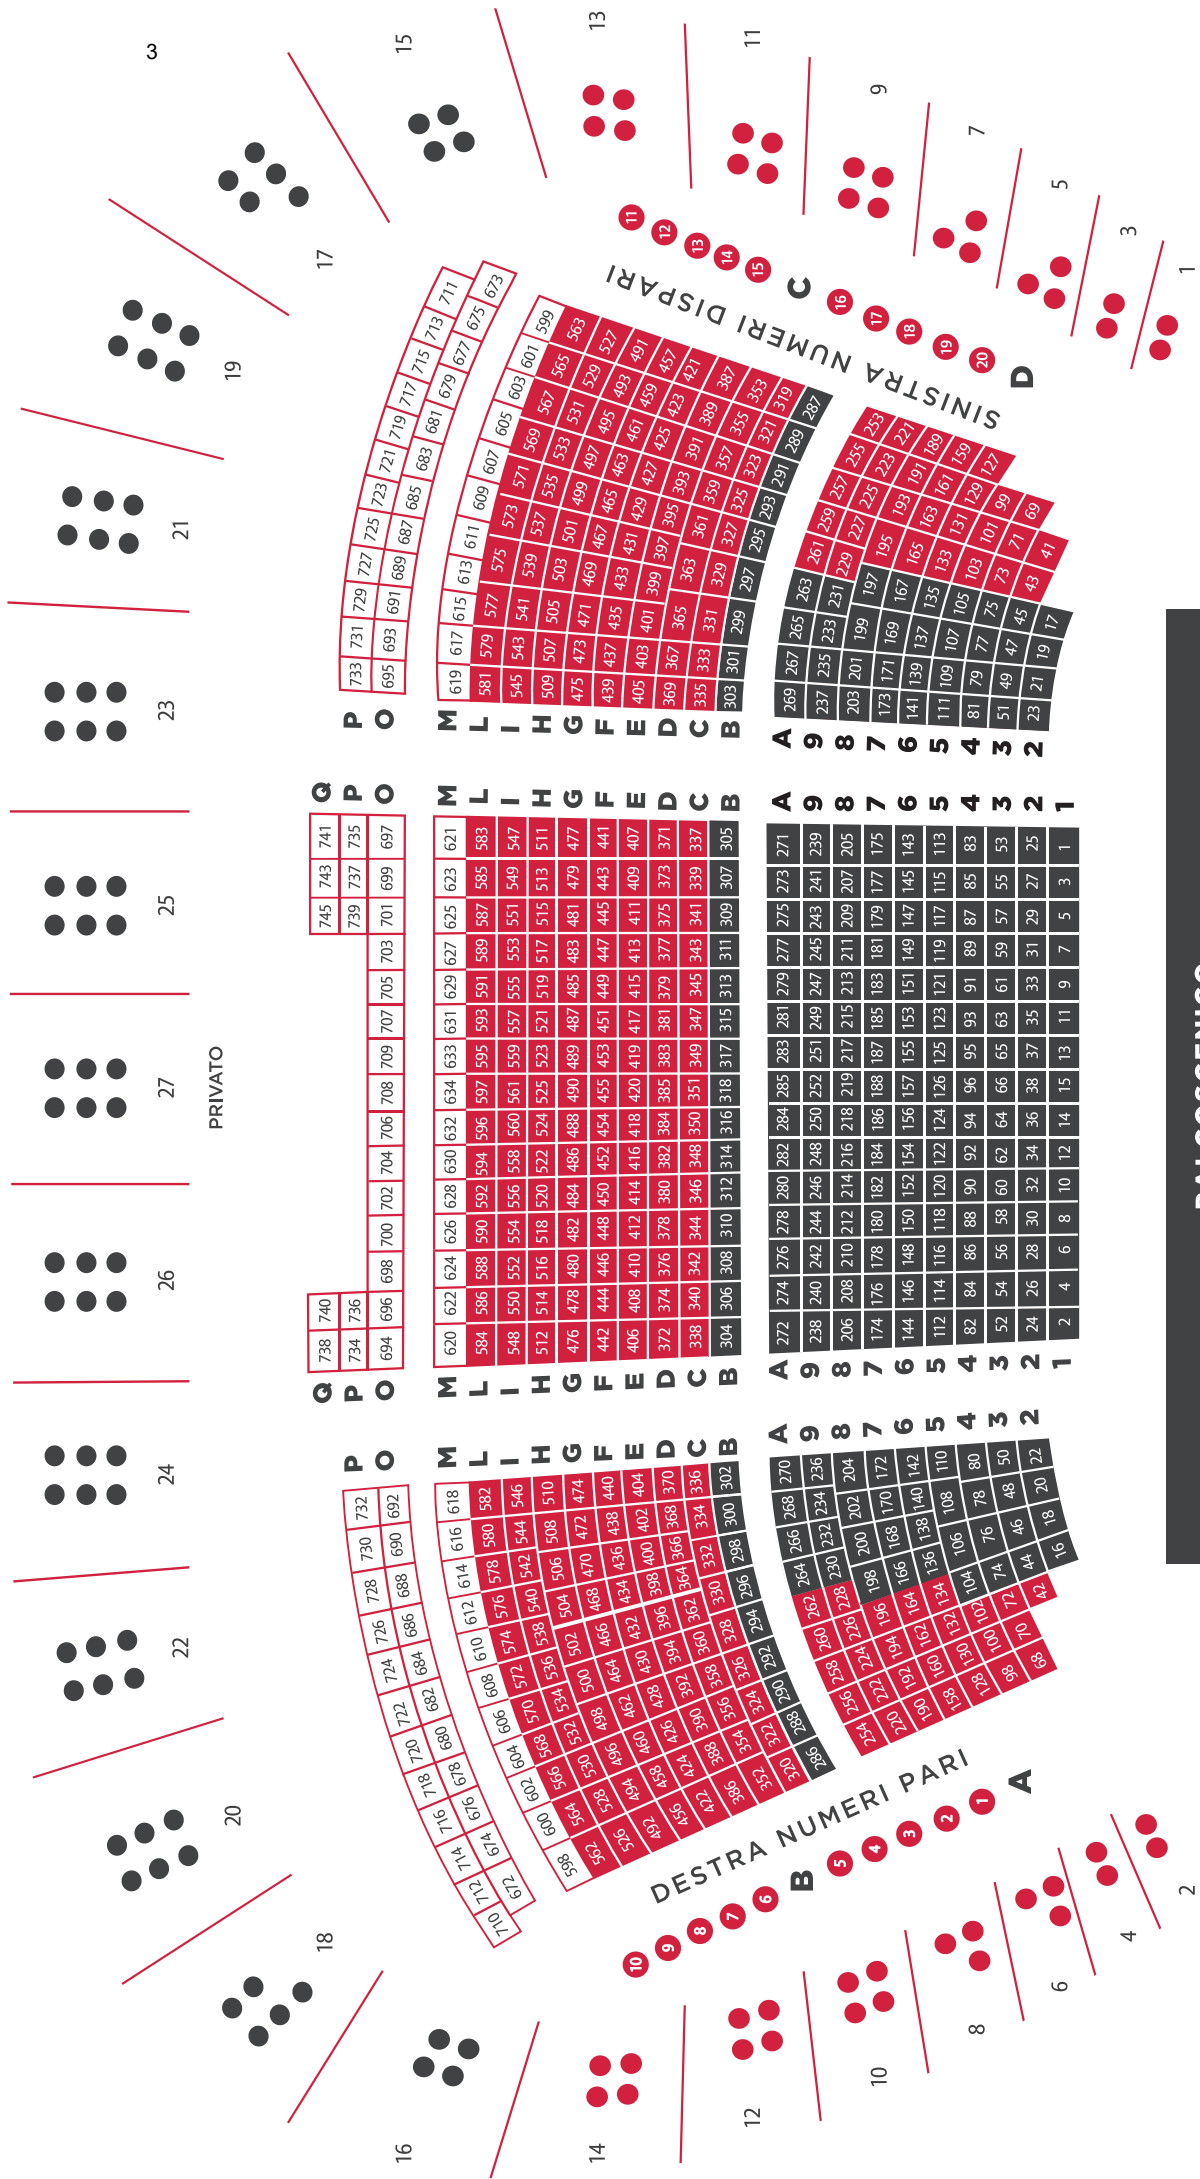

PRIVATO

Q	738	740
P	734	736
O	694	696
	702	704
	706	708
	709	707
	705	703
	701	699
	697	
	745	743
	739	737
	735	731
	695	693
	689	687
	685	683
	681	679
	677	675
	673	671

Q	745	743	741
P	739	737	735
O	694	696	698
	702	704	706
	706	708	710
	709	707	705
	705	703	701
	699	697	695
	697	695	693
	695	693	691
	689	687	685
	685	683	681
	681	679	677
	677	675	673
	673	671	669

PALCOSCENICO

LEGENDA

- POLTRONISSIMA PRESTIGE
- POLTRONISSIMA
- POLTRONA